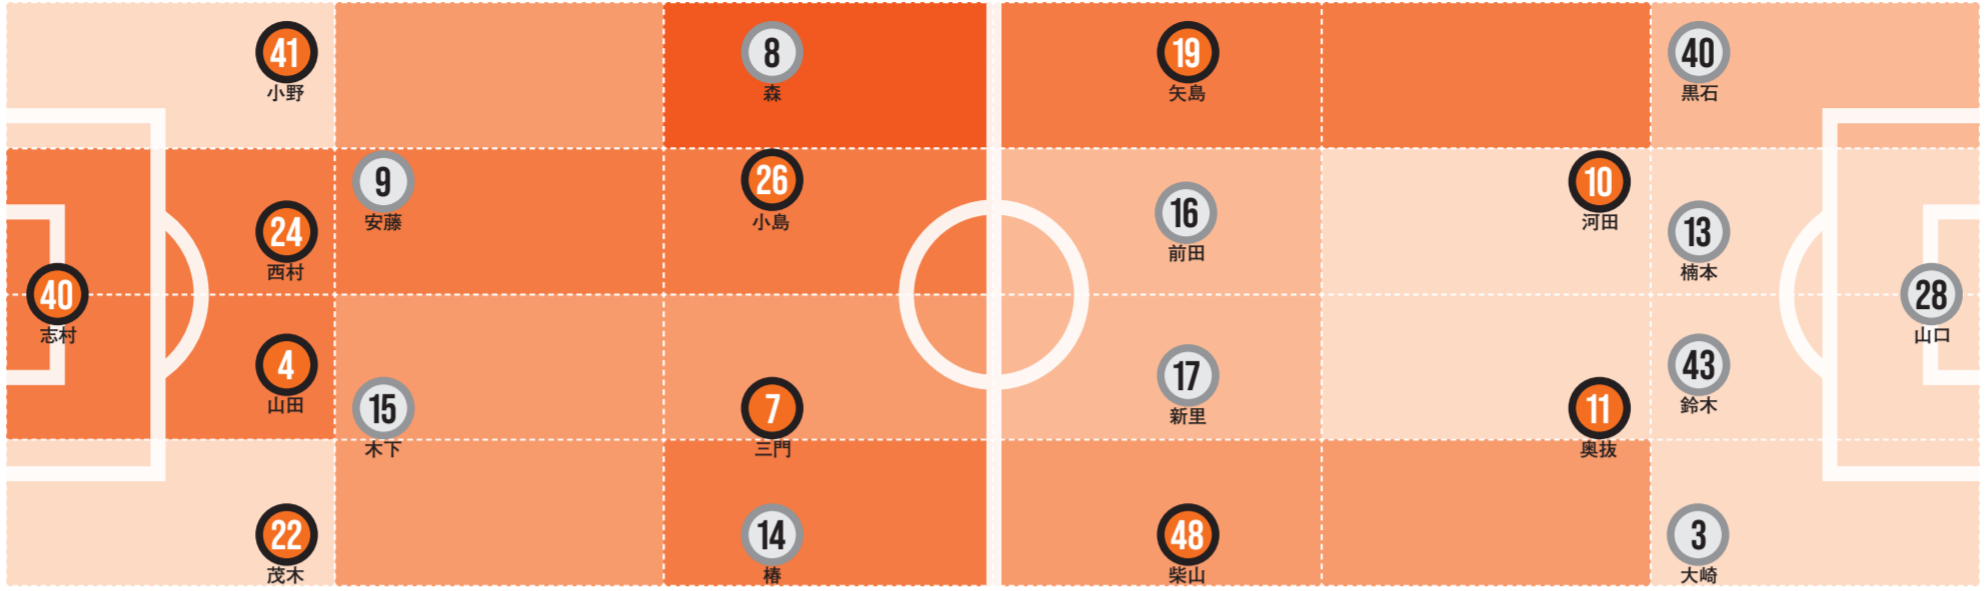

4-4-2 OMIYA ARDIJA 予想フォーメーション

出場停止: ー ※色の濃淡は大宮のホットゾーンを表しています。プレー頻度が高くなるにつれ色が濃くなります。累積警告3枚: 大崎、鈴木 出場停止: ー

GOALS	ASSISTS	DATA ANALYSIS	GOALS	ASSISTS
1 河田 篤秀 6 2 矢島 慎也 3 3 菊地 俊介 2 4 富山 貴光 2 5 田代 真一 他6名 1	1 柴山 昌也 6 2 小島 幹敏 3 3 河田 篤秀 2 4 茂木 力也 1 5 西村 慧祐 他4名 1	通算対戦成績 20節 4分 6勝 通算得点 54得点 31得点	1 木下 康介 4 2 曾根田 謙 8 3 高井 和馬 3 4 森 勇人 2 5 新里 涼 他1名 2	1 安藤 瑞季 5 2 黒石 貴哉 2 3 大崎 航詩 2 4 山口 瑠伊 1 5 森 勇人 他4名 1

19 矢島 慎也 MF 1994/11/18 27歳 ④水戸 ⑤/13 ⑥新潟 ⑦/19 ⑧徳島 ⑨/13 ⑩水戸 ⑪/13 ⑫水戸 ⑬水戸 ⑭水戸 ⑮水戸 ⑯水戸 ⑰水戸 ⑱水戸 ⑲水戸 ⑳水戸 ㉑水戸 ㉒水戸 ㉓水戸 ㉔水戸 ㉕水戸 ㉖水戸 ㉗水戸 ㉘水戸 ㉙水戸 ㉚水戸 ㉛水戸 ㉜水戸 ㉝水戸 ㉞水戸 ㉟水戸 ㊱水戸 ㊲水戸 ㊳水戸 ㊴水戸 ㊵水戸 ㊶水戸 ㊷水戸 ㊸水戸 ㊹水戸 ㊺水戸	20 栗本 広輝 MF 1990/6/16 32歳 ④水戸 ⑤/13 ⑥新潟 ⑦/19 ⑧徳島 ⑨/13 ⑩水戸 ⑪/13 ⑫水戸 ⑬水戸 ⑭水戸 ⑮水戸 ⑯水戸 ⑰水戸 ⑱水戸 ⑲水戸 ⑳水戸 ㉑水戸 ㉒水戸 ㉓水戸 ㉔水戸 ㉕水戸 ㉖水戸 ㉗水戸 ㉘水戸 ㉙水戸 ㉚水戸 ㉛水戸 ㉜水戸 ㉝水戸 ㉞水戸 ㉟水戸 ㊱水戸 ㊲水戸 ㊳水戸 ㊴水戸 ㊵水戸 ㊶水戸 ㊷水戸 ㊸水戸 ㊹水戸 ㊺水戸	22 茂木 力也 DF 1996/9/27 26歳 ④水戸 ⑤/13 ⑥新潟 ⑦/19 ⑧徳島 ⑨/13 ⑩水戸 ⑪/13 ⑫水戸 ⑬水戸 ⑭水戸 ⑮水戸 ⑯水戸 ⑰水戸 ⑱水戸 ⑲水戸 ⑳水戸 ㉑水戸 ㉒水戸 ㉓水戸 ㉔水戸 ㉕水戸 ㉖水戸 ㉗水戸 ㉘水戸 ㉙水戸 ㉚水戸 ㉛水戸 ㉜水戸 ㉝水戸 ㉞水戸 ㉟水戸 ㊱水戸 ㊲水戸 ㊳水戸 ㊴水戸 ㊵水戸 ㊶水戸 ㊷水戸 ㊸水戸 ㊹水戸 ㊺水戸	23 矢島 輝一 FW 1995/4/6 27歳 ④水戸 ⑤/13 ⑥新潟 ⑦/19 ⑧徳島 ⑨/13 ⑩水戸 ⑪/13 ⑫水戸 ⑬水戸 ⑭水戸 ⑮水戸 ⑯水戸 ⑰水戸 ⑱水戸 ⑲水戸 ⑳水戸 ㉑水戸 ㉒水戸 ㉓水戸 ㉔水戸 ㉕水戸 ㉖水戸 ㉗水戸 ㉘水戸 ㉙水戸 ㉚水戸 ㉛水戸 ㉜水戸 ㉝水戸 ㉞水戸 ㉟水戸 ㊱水戸 ㊲水戸 ㊳水戸 ㊴水戸 ㊵水戸 ㊶水戸 ㊷水戸 ㊸水戸 ㊹水戸 ㊺水戸	24 西村 慧祐 DF 1998/2/19 24歳 ④水戸 ⑤/13 ⑥新潟 ⑦/19 ⑧徳島 ⑨/13 ⑩水戸 ⑪/13 ⑫水戸 ⑬水戸 ⑭水戸 ⑮水戸 ⑯水戸 ⑰水戸 ⑱水戸 ⑲水戸 ⑳水戸 ㉑水戸 ㉒水戸 ㉓水戸 ㉔水戸 ㉕水戸 ㉖水戸 ㉗水戸 ㉘水戸 ㉙水戸 ㉚水戸 ㉛水戸 ㉜水戸 ㉝水戸 ㉞水戸 ㉟水戸 ㊱水戸 ㊲水戸 ㊳水戸 ㊴水戸 ㊵水戸 ㊶水戸 ㊷水戸 ㊸水戸 ㊹水戸 ㊺水戸	26 小島 幹敏 MF 1996/9/17 26歳 ④水戸 ⑤/13 ⑥新潟 ⑦/19 ⑧徳島 ⑨/13 ⑩水戸 ⑪/13 ⑫水戸 ⑬水戸 ⑭水戸 ⑮水戸 ⑯水戸 ⑰水戸 ⑱水戸 ⑲水戸 ⑳水戸 ㉑水戸 ㉒水戸 ㉓水戸 ㉔水戸 ㉕水戸 ㉖水戸 ㉗水戸 ㉘水戸 ㉙水戸 ㉚水戸 ㉛水戸 ㉜水戸 ㉝水戸 ㉞水戸 ㉟水戸 ㊱水戸 ㊲水戸 ㊳水戸 ㊴水戸 ㊵水戸 ㊶水戸 ㊷水戸 ㊸水戸 ㊹水戸 ㊺水戸	27 中野 誠也 FW 1995/7/23 27歳 ④水戸 ⑤/13 ⑥新潟 ⑦/19 ⑧徳島 ⑨/13 ⑩水戸 ⑪/13 ⑫水戸 ⑬水戸 ⑭水戸 ⑮水戸 ⑯水戸 ⑰水戸 ⑱水戸 ⑲水戸 ⑳水戸 ㉑水戸 ㉒水戸 ㉓水戸 ㉔水戸 ㉕水戸 ㉖水戸 ㉗水戸 ㉘水戸 ㉙水戸 ㉚水戸 ㉛水戸 ㉜水戸 ㉝水戸 ㉞水戸 ㉟水戸 ㊱水戸 ㊲水戸 ㊳水戸 ㊴水戸 ㊵水戸 ㊶水戸 ㊷水戸 ㊸水戸 ㊹水戸 ㊺水戸	28 富山 貴光 FW 1990/12/25 32歳 ④水戸 ⑤/13 ⑥新潟 ⑦/19 ⑧徳島 ⑨/13 ⑩水戸 ⑪/13 ⑫水戸 ⑬水戸 ⑭水戸 ⑮水戸 ⑯水戸 ⑰水戸 ⑱水戸 ⑲水戸 ⑳水戸 ㉑水戸 ㉒水戸 ㉓水戸 ㉔水戸 ㉕水戸 ㉖水戸 ㉗水戸 ㉘水戸 ㉙水戸 ㉚水戸 ㉛水戸 ㉜水戸 ㉝水戸 ㉞水戸 ㉟水戸 ㊱水戸 ㊲水戸 ㊳水戸 ㊴水戸 ㊵水戸 ㊶水戸 ㊷水戸 ㊸水戸 ㊹水戸 ㊺水戸	29 三幸 秀稔 MF 1993/5/23 29歳 ④水戸 ⑤/13 ⑥新潟 ⑦/19 ⑧徳島 ⑨/13 ⑩水戸 ⑪/13 ⑫水戸 ⑬水戸 ⑭水戸 ⑮水戸 ⑯水戸 ⑰水戸 ⑱水戸 ⑲水戸 ⑳水戸 ㉑水戸 ㉒水戸 ㉓水戸 ㉔水戸 ㉕水戸 ㉖水戸 ㉗水戸 ㉘水戸 ㉙水戸 ㉚水戸 ㉛水戸 ㉜水戸 ㉝水戸 ㉞水戸 ㉟水戸 ㊱水戸 ㊲水戸 ㊳水戸 ㊴水戸 ㊵水戸 ㊶水戸 ㊷水戸 ㊸水戸 ㊹水戸 ㊺水戸	31 上田 智輝 GK 1996/7/23 26歳 ④水戸 ⑤/13 ⑥新潟 ⑦/19 ⑧徳島 ⑨/13 ⑩水戸 ⑪/13 ⑫水戸 ⑬水戸 ⑭水戸 ⑮水戸 ⑯水戸 ⑰水戸 ⑱水戸 ⑲水戸 ⑳水戸 ㉑水戸 ㉒水戸 ㉓水戸 ㉔水戸 ㉕水戸 ㉖水戸 ㉗水戸 ㉘水戸 ㉙水戸 ㉚水戸 ㉛水戸 ㉜水戸 ㉝水戸 ㉞水戸 ㉟水戸 ㊱水戸 ㊲水戸 ㊳水戸 ㊴水戸 ㊵水戸 ㊶水戸 ㊷水戸 ㊸水戸 ㊹水戸 ㊺水戸	35 南 雄太 GK 1979/9/30 43歳 ④水戸 ⑤/13 ⑥新潟 ⑦/19 ⑧徳島 ⑨/13 ⑩水戸 ⑪/13 ⑫水戸 ⑬水戸 ⑭水戸 ⑮水戸 ⑯水戸 ⑰水戸 ⑱水戸 ⑲水戸 ⑳水戸 ㉑水戸 ㉒水戸 ㉓水戸 ㉔水戸 ㉕水戸 ㉖水戸 ㉗水戸 ㉘水戸 ㉙水戸 ㉚水戸 ㉛水戸 ㉜水戸 ㉝水戸 ㉞水戸 ㉟水戸 ㊱水戸 ㊲水戸 ㊳水戸 ㊴水戸 ㊵水戸 ㊶水戸 ㊷水戸 ㊸水戸 ㊹水戸 ㊺水戸	36 吉永 昇偉 DF 2000/4/18 22歳 ④水戸 ⑤/13 ⑥新潟 ⑦/19 ⑧徳島 ⑨/13 ⑩水戸 ⑪/13 ⑫水戸 ⑬水戸 ⑭水戸 ⑮水戸 ⑯水戸 ⑰水戸 ⑱水戸 ⑲水戸 ⑳水戸 ㉑水戸 ㉒水戸 ㉓水戸 ㉔水戸 ㉕水戸 ㉖水戸 ㉗水戸 ㉘水戸 ㉙水戸 ㉚水戸 ㉛水戸 ㉜水戸 ㉝水戸 ㉞水戸 ㉟水戸 ㊱水戸 ㊲水戸 ㊳水戸 ㊴水戸 ㊵水戸 ㊶水戸 ㊷水戸 ㊸水戸 ㊹水戸 ㊺水戸

COMMENTS
相馬直樹 監督
ホーム側で指揮を執る初めての試合。良い結果を手にして皆さんと喜び合いたい

天皇杯の琉球戦(4-1)は勝利を挙げられました。ポジティブな面が多い試合でした。アウェイの連敗のなか、沖縄の気候も含め我々にとっては大変な部分が多かったですが、最後までしっかり戦えたと思います。前に出ていく姿勢や、チームとして目指している部分が多く出せた試合でした。東京V戦でチャンスがなかった選手たちにピッチに立ててもらって、彼らの特長を見ることができて、有意義な90分になりました。

監督に就任してからの2試合を通じて、選手が同じ方角を向いてやっていこうという姿勢を強く示してくれたことは、ありがたいです。その姿勢が、天皇杯での勝利という結果につながって良かったです。チームが組織的に戦い、かつ、選手個人も各々の