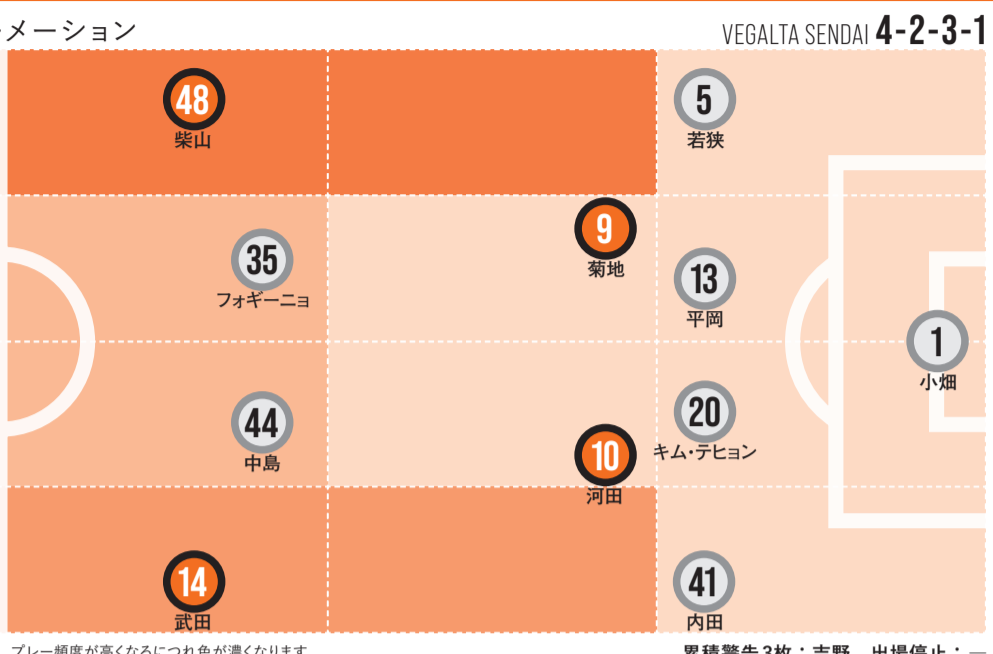

VEGALTA SENDAI

2022.5.21 [SAT] 14:00 NACK5スタジアム大宮

ベガルタ仙台 1ST

勝点32 / 10勝2分4敗 得点30 / 失点20 / 得失点10
次節カード vs ファジアーノ岡山 5/25 (水) @ユアスタ

プレー頻度が高くなるにつれ色が濃くなります。 累積警告3枚：吉野 出場停止：-

GOALS	ASSISTS
1 氣田 亮真 5	1 真瀬 拓海 3
1 富樫 敬真 5	1 フェリペ カルドーゾ 3
3 遠藤 康 4	3 遠藤 康 2
3 中山 仁斗 4	3 氣田 亮真 2
5 吉野 恭平 他3名 2	3 皆川 佑介 他3名 2

14
MF
武田 英寿
Hidetoshi TAKEDA

- ①2001/9/15 ②177/70 ③1年目
- ④宮城県 ⑤10/0
- ⑥浦和から育成型期限付き移籍で加入。左足のキックは絶品で、セットプレーからゴールをお膳立てする

15
MF
大山 啓輔
Keisuke OYAMA

- ①1995/5/7 ②174/67 ③9年目
- ④埼玉県 ⑤9/0
- ⑥チーム最古参。中盤の底から長短のパスを織り交ぜ攻撃をオーガナイズ。ピンポイントフィードが武器

17
DF
新里 亮
Ryo SHINZATO

- ①1990/7/2 ②184/73 ③1年目
- ④愛知県 ⑤13/1
- ⑥高さ足下の技術を併せ持つ。相手の逆をとるパスを通し、スムーズなビルドアップをみせる

18
FW
高田 颯也
Soya TAKADA

- ①2001/8/15 ②180/64 ③3年目
- ④埼玉県 ⑤8/0
- ⑥スピードと緩急で抜き切るドリブラー。両足から力のあるシュートを打てる。プロ初得点を早く見たい

29
MF
三幸 秀稔
Hidetoshi MIYUKI

- ①1993/5/23 ②172/65 ③1年目
- ④千葉県 ⑤8/0
- ⑥ピッチ上の指揮官。霜田監督のサッカーを熟知しチームをコントロール。正確な右足のキックも魅力

31
GK
上田 智輝
Tomoki UEDA

- ①1996/3/3 ②182/80 ③2年目
- ④奈良県 ⑤2/0
- ⑥足元の技術が高いGK。第6節で右膝膝蓋腱を断裂し今季中の復帰は難しい状況。待ってるぞ、智輝!

35
GK
南 雄太
Yuta MINAMI

- ①1979/9/30 ②185/82 ③2年目
- ④神奈川県 ⑤15/0
- ⑥若手戦でJ通算663試合出場を達成するも、右足アキレス腱を断裂し、今季中の復帰が難しい状況

36
DF
吉永 昇偉
Shōi YOSHINAGA

- ①2000/4/18 ②175/73 ③4年目
- ④埼玉県 ⑤3/0
- ⑥両サイドでプレー可能なSB。昨季は群馬で武者修行。思い切りのいい攻撃参加からチャンスを出す

42
DF
小澤 晴樹
Haruki OZAWA

- ①2004/4/18 ②183/83
- ④埼玉県 ⑤0/0 ※2種登録選手
- ⑥CBとSBでプレー可能。ユース年代では圧倒的なフィジカルで相手攻撃を制圧。U-18日本代表候補

43
DF
市原 史音
Rion ICHIHARA

- ①2005/7/7 ②185/78
- ④埼玉県 ⑤0/0 ※2種登録選手
- ⑥長身で足元の技術が高くCBとボランチをこなす。ジュニアからの生え抜き。3月にU-17日本代表選出

44
GK
涌井 寿大
Toshihiro WAKUI

- ①2004/10/25 ②179/75
- ④千葉県 ⑤0/0 ※2種登録選手
- ⑥セービングはもろちんフィールドの飛距離、正確性はピカイチで攻撃の起点に。U-17日本代表候補

45
GK
海本 慶太郎
Keitaro KAIMOTO

- ①2004/7/6 ②188/79
- ④埼玉県 ⑤0/0 ※2種登録選手
- ⑥長身を生かしたセービングが武器。父は大宮でもコーチを務めた海本慶治さん。U-17日本代表候補

PREVIEW SENDAI

指揮官の古巣戦。「意識しないわけにはいかない」

1年でのJ1復帰を目指す仙台は、原崎監督の「自分たちから仕掛け、主導権を握る」という方針のもとで攻撃性の高いチームを構築中。開幕当初はスロースタートだったが、徐々に成長スピードを上げて中盤戦に入っている。

一方で、守備面では安定感に波があったが、CBでキム・テヒョン、GKで小畑といった若手が台頭。少しずつ組織が整備されている。

チームを率いる原崎監督にとっては、選手としてもコーチングスタッフとしても過ごした古巣相手との対戦となる。「自分は大宮というクラブに育ててもらった。意識しないわけにはいかない試合」と今節に向けた心境を口に出している。(エル・ゴラン仙台担当/板垣 晴朗)

MEMBER LIST IWATE GRULLA MORIOKA

監督	原崎 政人	47
GK 1	小畑 裕馬	20 183/79
GK 21	井岡 海都	24 186/79
GK 22	ストイシッチ	24 202/96
GK 23	杉本 大地	28 187/83
DF 3	福森 直也	29 183/79
DF 4	蜂須賀 孝治	31 180/75
DF 5	若狭 大志	32 181/75
DF 13	平岡 康裕	35 183/70
DF 16	吉野 恭平	27 182/75
DF 20	キム テヒョン	21 187/82
DF 25	真瀬 拓海	24 175/70
DF 41	内田 裕斗	27 171/62
DF 43	山田 泰樹	17 172/68
MF 6	レアンドロ デサバト	32 178/78
MF 8	松下 佳貴	28 174/67
MF 10	梁 勇基	40 173/72
MF 14	石原 崇兆	29 172/67
MF 17	富田 晋伍	35 169/64

PICK UP PLAYER

MF 18 氣田 亮真

仙台加入2年目。昨季のJ1の経験を糧に、成長を続けるMFだ。最大の武器は、キレのドリブル。スピードに乗って相手を置き去りにする形と、ワンタッチで相手の間合いを外して抜く形を、それぞれ使い分けてボールを運ぶ。突破力に加え、今季は得点力も高まっている。第5節で今季初ゴールを決めると、第9節からは3試合連続得点。ここまで5ゴールと、勢いに乗っている。