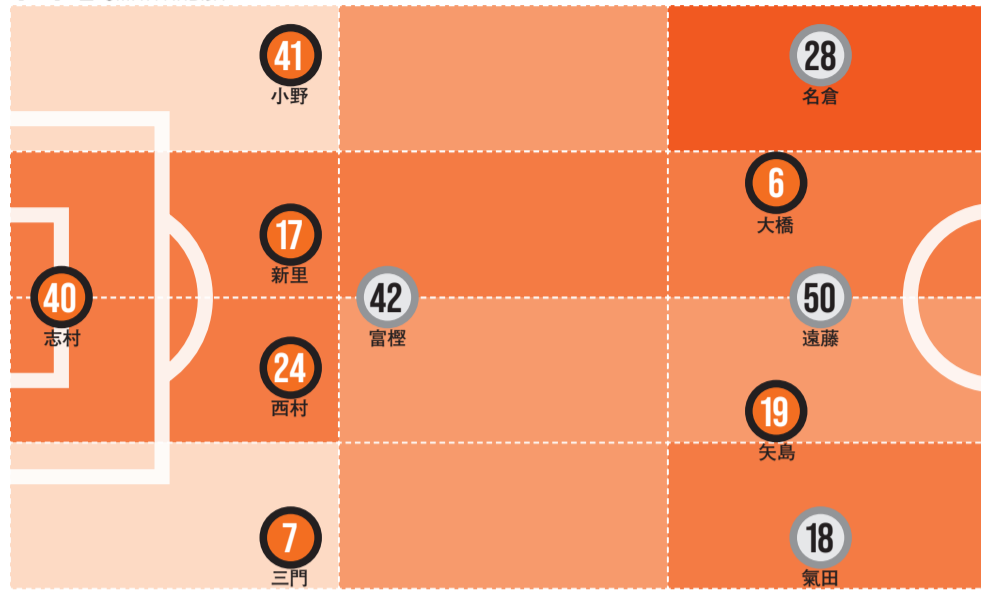

PREVIEW OMIYA

総力戦。首位を倒してもう一度流れをつかむ

岩手戦から中2日での仙台とのホームゲーム。敗戦のショック、連戦による疲労、守護神である南の負傷離脱など不安材料はいくつかある。だが、そこに目を向けるのではなく気持ちを切り替えて、目の前の一戦に集中しなければならない。

チーム加入後初出場した志村は、岩手戦後に「今日は反省して、すぐに切り替えて次の試合に向けて準備をしたい」と口にした。霜田監督も「仙台戦は厳しいと思われるかもしれませんが、今日の結果は誰も予想できなかったと思いますし、次の試合がどうなるかも予想ができません。次もホームゲーム。中2日で疲れているというような言い訳はせず、気持ちのこもった試合で勝点3を狙いに

いなくては」と、前を向いている。

闘う姿勢が欠かさないのはもちろん、岩手戦で散見したつなぎのミスには注意したい。仙台は攻撃の切り替えが速く、ボールを奪い返す際の強度と運動性に目を見張るものがある。大宮が守備から攻撃に移る場面で精度を欠くと、畳みかけられてピンチを招きかねない。

仙台は選手層が厚く、4得点を奪って快勝した前節の金沢戦でも前線の富樫と皆川、中盤の中島、加藤、遠藤、カルドソ、フオギーニョ、吉野といった面々がレベルを落とさず試合を終わらせた。大宮は耐えるべき場面で耐え、最後まで諦めず、総力戦で勝利を引き寄せたい。(粕川 哲男)

4-4-2 OMIYA ARDIJA

出場停止：—

※色の濃淡は大宮のホットゾーンを表しています。

GOALS		ASSISTS	
1 河田 篤秀	6	1 柴山 昌也	5
2 矢島 慎也	3	2 小島 幹敏	2
3 新里 亮	1	3 茂木 力也	1
3 茂木 力也	1	3 矢島 慎也	1
3 西村 慧祐 他4名	1	3 三幸 秀稔 他3名	1

DATA AN	
通算対	14勝
通算	45得点

データ協力

PLAY BACK LAST MATCH 2017.11.18 SAT J1第32節 @ユアスタ
0●3 得点(仙台)26'増嶋,36'オウンゴール,57'三田

石井監督の初陣も、厳しい敗戦でJ1残留が遠のく

仙台との最後の対戦は2017年までさかのぼる。残り3試合でJ1残留を託された石井正忠監督の初陣となった一戦だ。試合は前半から一進一退の攻防が続き、16分には大山のFKがポストをたたく。しかし、26分、36分と前半のうちに2失点し、57分には三田に豪快なミドルを決められ万事休す。0-3の敗戦で降格圏の17位からは抜け出せなかった。